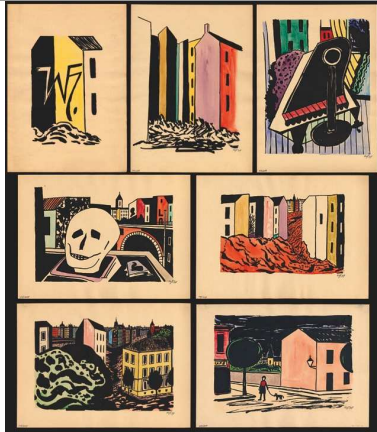

		<p>5. Albert Ricken (1970) "Selma" Reliefplastik, Steinguß bemalt, 2007 52 x 44,5 x 4 cm Auflage 3 Exemplare Lager-Nr. X 740 Ex. 1-3/3 2.500</p>
		<p>6. Bernhard Heisig (1925-2011) „Fontane“ Blatt 4 der Mappe „Köpfe“ Originallithografie 2004/05 45,5 x 37,5 auf 50 x 40 cm Auflage 77 Exemplare, Ex. 17/60 Lager-Nr. X 723.4 360 ohne Rahmen</p>
		<p>7. Bernhard Heisig (1925-2011) „Friedrich“ Blatt 2 der Mappe „Köpfe“ Originallithografie 2004/05 39 x 31 auf 50 x 40 cm Auflage 77 Exemplare, Ex. 17/60 Lager-Nr. X 723.4 360 ohne Rahmen</p>
		<p>8. Emil Cimiotti (1927) „Kopf DB“ (Rignana-Folge) Kugelschreiber und Farbstifte auf Fabriano, 1979 36,8 x 24,6 cm Lager-Nr. BK 16001 1.500 ohne Rahmen</p>
		<p>9. Dietrich Klinge (1954) "Kopf 168" Bronze, 2002 Höhe 28 cm Exemplar 2/9 Lager-Nr. BE 7995 3.500</p>
		<p>10. Burkhard Held (1953) „Großer Innenraum mit männlicher Figur“ Diptychon Acryl auf Leinwand, 1996 180 x 130 und 180 x 65 cm Lager-Nr. BK 15845 5.000</p>

13.
Hans Uhlmann (1900-1975)
„Weiblicher Kopf“
Bronze
Guss um 1977
nach dem Gips von 1930
Höhe 25 cm
Wvz. 1
Lager-Nr. BK 16158
15.000

14.
Hans Uhlmann (1900-1975)
„Stehende“
Bronze
nach dem Gips von 1947
Höhe 27 cm
Wvz. 50
Lager-Nr. BK 16159
20.000

Flur

15.
Evelyn Taylor (1925 USA)
„Dancers“
Öl auf Leinwand, 1984
28 x 51 cm
Lager-Nr. BE 3389
1.800

16.
Friedrich Wilhelm Bogler (1902 -1945)
o.T.
(Winterlandschaft mit rotem Himmel)
Aquarell und Feder auf Papier, 1933
28 x 29,4 cm
Lager-Nr. BK 16033
2.900 ohne Rahmen

Büro

17.
Werner Heldt (1902-1945)
Mappe „Berlin“
handkoloriertes Einzel Exemplar
Mappe mit 7 Lithographien, jeweils
aquarelliert, 1949
42,5 x 30,5 cm
Wvz. Seel 629-35
Lager-Nr. BE 8932
30.000

18.
Hans Uhlmann (1900-1975)
"Kopf-Fetisch II"
Chrome-Nickel-Stahl, 1967
66 x 49,7 x 50 cm
Wvz. 228
Lager-Nr. BK 16186
Preis auf Anfrage