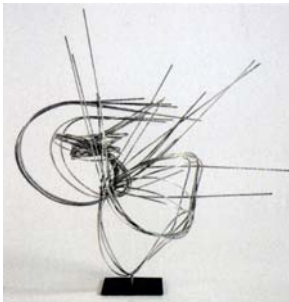

verkauft

Muriel Kalish (1931)

"Duet with Cherries"
Öl auf Leinwand, 2001
61 x 76 cm
Lager-Nr. BK 13461

12.000 Euro

"Duet with Apples"
Öl auf Leinwand, 2001
61 x 76 cm
Lager-Nr. BK 13463

12.000 Euro

Norbert Kricke (1922 - 1984)