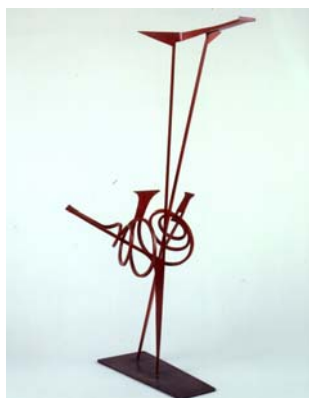

"Roter Vogel"
Stahl, rot getönt, 1954
Höhe 73 cm
Wvz. 116
Lager-Nr. BK 11429