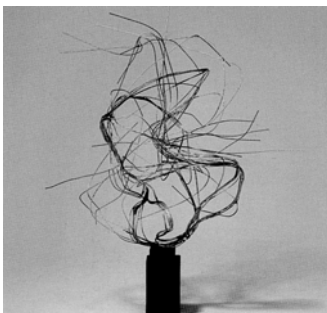

"Raumplastik"
Stahl, Silberbronze, 1961
45 x 39,5 x 37 cm
Katalog Düsseldorf 2006,
Nr. 76, S. 126
Lager-Nr. BK 15630